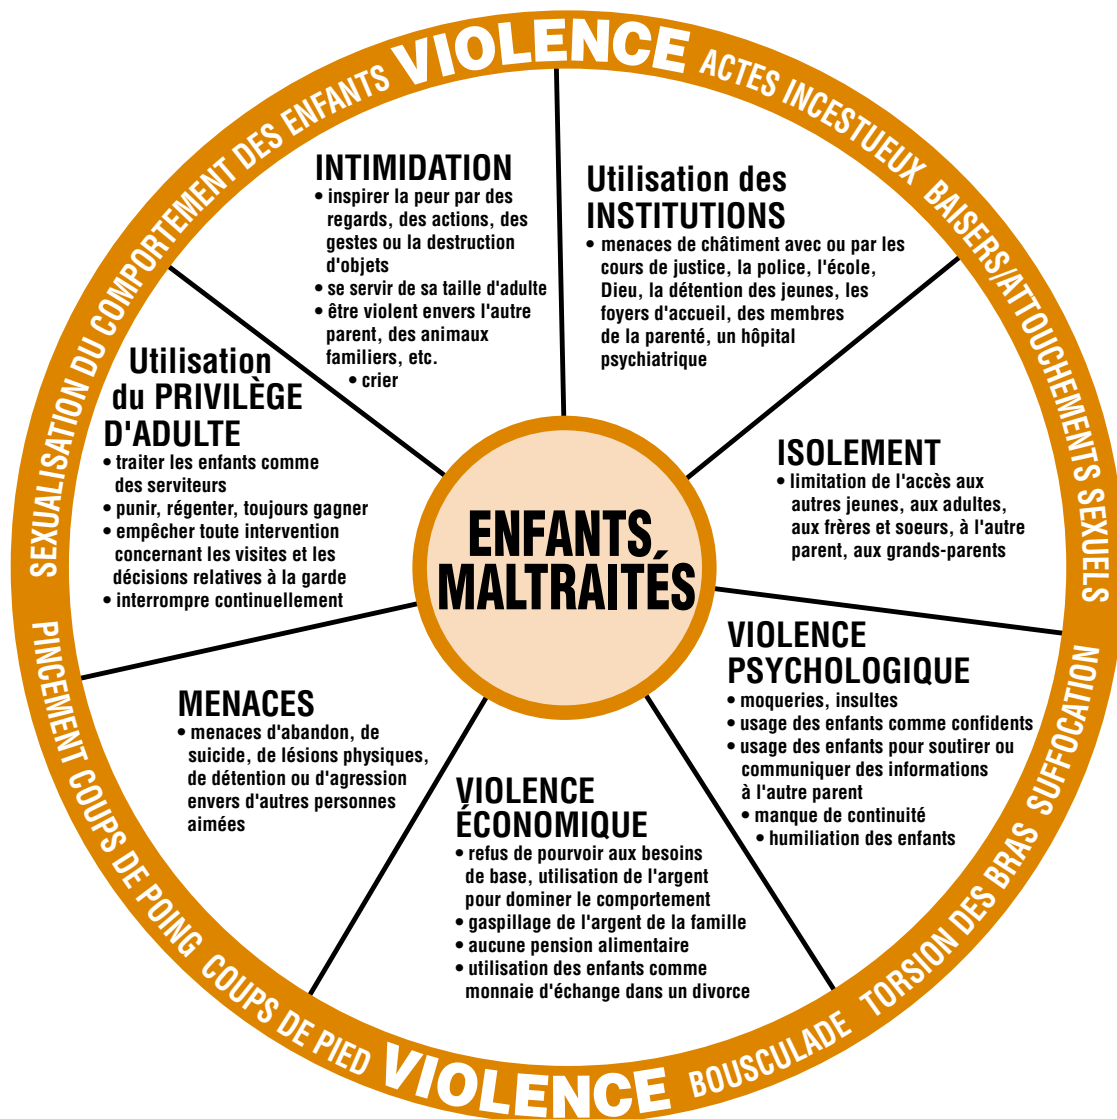

LA ROUE DES ENFANTS MALTRAITÉS

Ce modèle fait voir les tactiques de pouvoir et de contrôle associées à la maltraitance des enfants.

pour les femmes

Élaborée par le Domestic Abuse Prevention Project, 202 East Superior St., Duluth MN 55802

LA ROUE DE LA NURTURANCE DES ENFANTS

Ce modèle présente huit façons de mieux aimer vos enfants et d'en prendre bien soin.

pour les femmes

Élaborée par le Domestic Abuse Prevention Project, 202 East Superior St., Duluth MN 55802