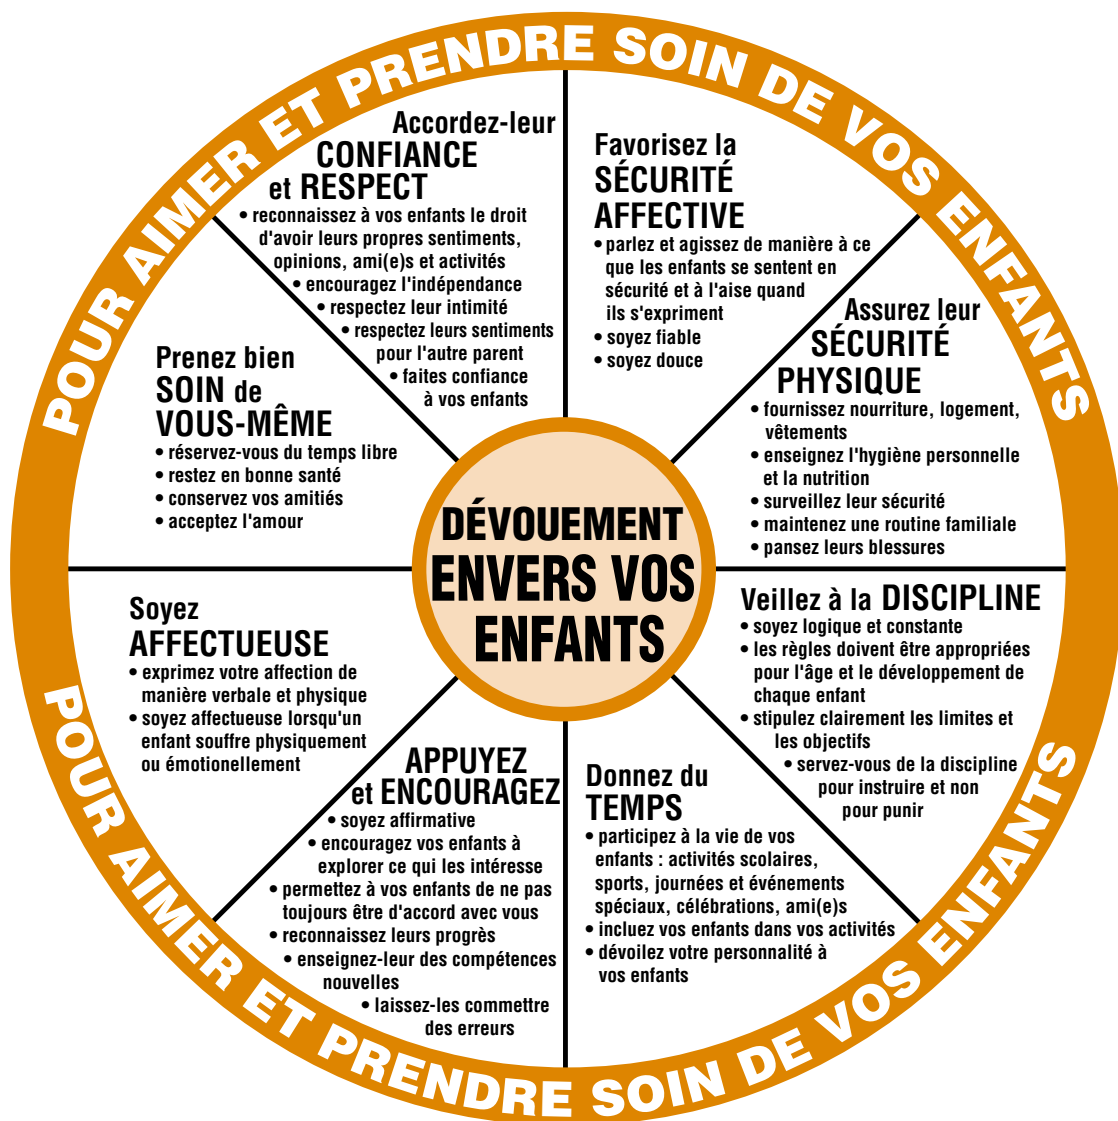

LA ROUE DES ENFANTS MALTRAITÉS

Ce modèle fait voir les tactiques de pouvoir et de contrôle associées à la maltraitance des enfants.

pour les femmes

Élaborée par le Domestic Abuse Prevention Project, 202 East Superior St., Duluth MN 55802

LA ROUE DE LA NURTURANCE DES ENFANTS

Ce modèle présente huit façons de mieux aimer vos enfants et d'en prendre bien soin.

pour les femmes

Élaborée par le Domestic Abuse Prevention Project, 202 East Superior St., Duluth MN 55802